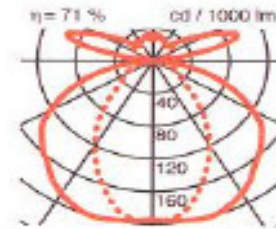

ALBAN MARKET

03.09.2009

Leuchtentyp

Systemleuchte 1 x 49W L: 1500mm
gute Lichtverteilung

hat eine gute Ausleuchtung mit Indirektanteil

Profil abgehängt an Stahlbohle einstellbar

Spot für hintere Regale

PARlampe 20W
(= 100W normal)