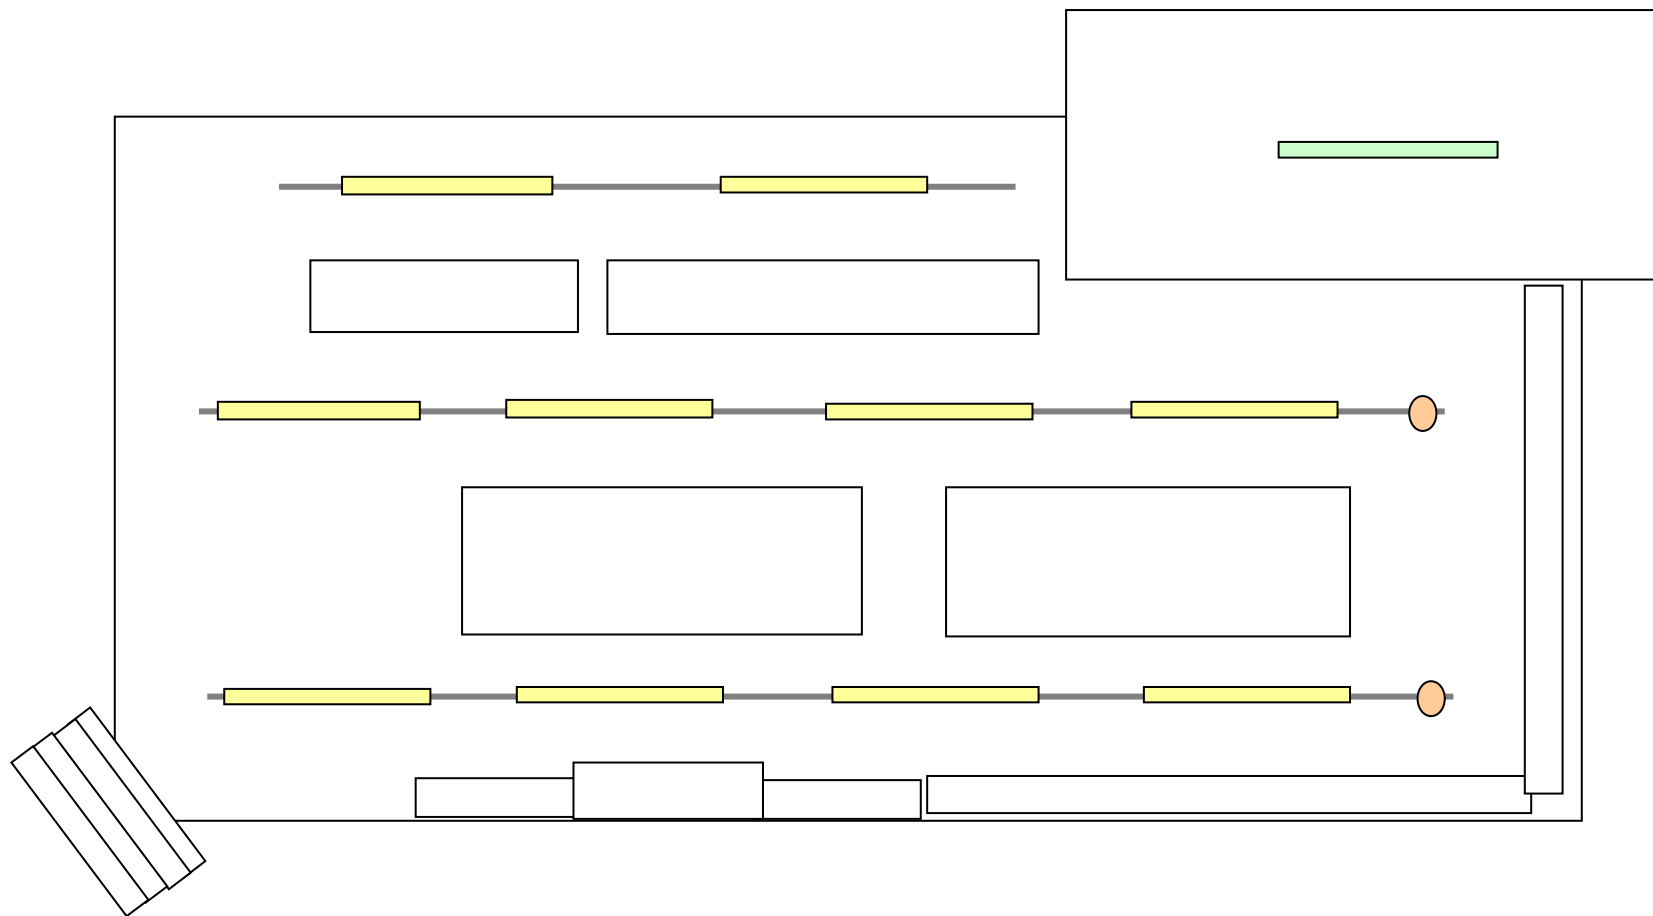

ALBAN MARKET

03.09.2009

Leuchtentyp

Systemleuchte 1 x 49W L: 1500mm
gute Lichtverteilung

hat eine gute Ausleuchtung mit Indirektanteil

Profil abgehängt an Stahlbohle einstellbar

Spot für hintere Regale

PARlampe 20W
(= 100W normal)