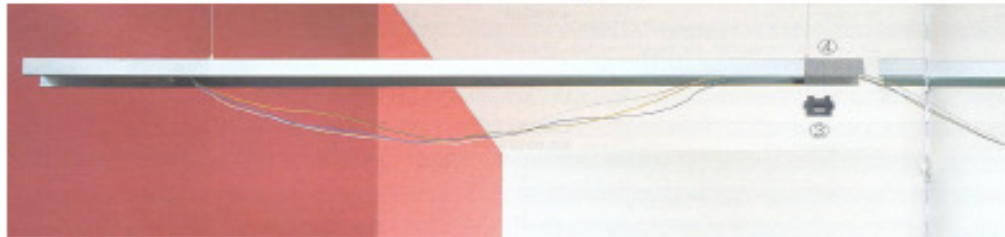

ALBAN MARKET

03.09.2009

Leuchtentyp

Systemleuchte 1 x 49W L: 1500mm
gute Lichtverteilung

hat eine gute Ausleuchtung mit Indirektanteil

Profil abgehängt an Stahlbohle einstellbar

Spot für hintere Regale

PARlampe 20W
(= 100W normal)